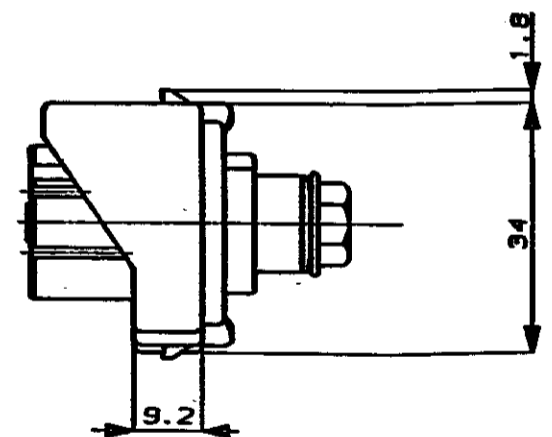

SECTION  
断面 A-A  
SCALE: 2/1

NOTE;

- 1 CAP HOUSING (P/N, 178405)
- 2 PLUG HOUSING MUST BE USED WITH DOUBLE LOCK PLATE (P/N, 178413)

注;

- 1 嵌合相手型番, 178405
- 2 本品はダブルロックプレート P/N, 178413を装着して使用する

Copyright © 1990 AMP Japan, Ltd. ALL RIGHTS RESERVED.		Copyright © 1990 AMP Japan, Ltd. ALL RIGHTS RESERVED.		AMP 東京	
80Pos. PLUG HOUSING .040 SERIES SEALED PAIR MATE CONNECTOR 80極 プラグハウジング .040シリーズシールドペアメイトコネクタ		80Pos. PLUG HOUSING .040 SERIES SEALED PAIR MATE CONNECTOR 80極 プラグハウジング .040シリーズシールドペアメイトコネクタ		80Pos. PLUG HOUSING .040 SERIES SEALED PAIR MATE CONNECTOR 80極 プラグハウジング .040シリーズシールドペアメイトコネクタ	
MATERIAL: SEAL RUBBER ハウジング: PBT		FINISH: GRAY FR		TOLERANCE: GENERAL: ±0.2 HOLE: ±0.25 SPECIAL: ±0.3 ANGLE: ±3°	
RELEASED BY: J-0357 JS DR 10/21/91		CHECKED BY: T. Sogawa 10/21/91		APPROVED BY: M. Ohsawa 10/21/91	
LTR (REVISION RECORD)		DR		CHK	
DATE		DATE		DATE	
REV. 0		REV. 0		REV. 0	
SHEET 1 OF 1		SHEET 1 OF 1		SHEET 1 OF 1	